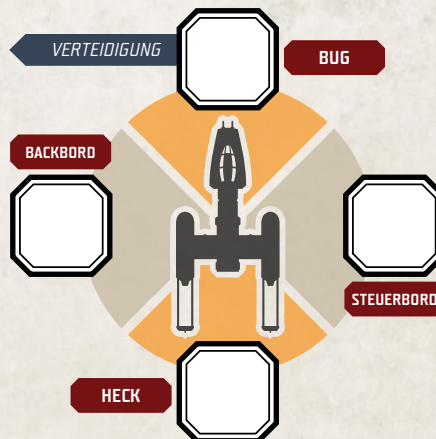

SPIELER

SCHIFFSNAME

FAHRZEUGTYP/MODELL

AUSRÜSTUNGSPUNKTE

BELASTUNGSKAPAZITÄT

EIGENSCHAFTEN

  
**SILHOUETTE**

  
**GESCHW.**

  
**WENDIGKEIT**

**PANZERUNG**  

---

**HÜLLENSCHADEN**  

LIMIT	AKTUELL
-------	---------

**SYSTEMBELASTUNG**  

LIMIT	AKTUELL
-------	---------

WAFFEN

WAFFE      FEUERBEREICH      SCHADEN      REICHWEITE      KRITISCH      FÄHIGKEITEN

WAFFE	FEUERBEREICH	SCHADEN	REICHWEITE	KRITISCH	FÄHIGKEITEN

ZUBEHÖR

NAME      ERFORDERLICHE AUSRÜSTUNGSPKT.      BASISMODIFIKATOREN      MODIFIKATIONSOPTIONEN